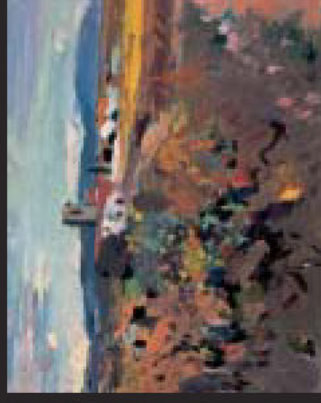

"Cuidant el pare", dibuix
tècnica mixta sobre paper
27 x 37 cm

"Montornés" (nota)
oil/fusta
37 x 46 cm